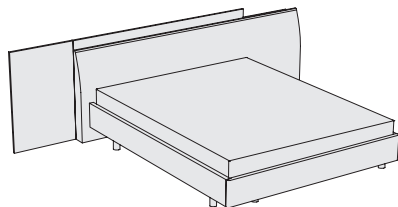

ліжко/кровать

БВ2016 / БВ2018

3000x2215x900H
3200x2215x900H

ліжко/кровать

БВ2016-2 / БВ2018-2

1730x2150x900H
1930x2150x900H

тумба/тумба

БВ200 Л/П

600x420x463H

дзеркало/зеркало

БВ400

352x620x2200H

КОМОД/КОМОД

БВ310

600x420x1222H

шафа 3-дв./шкаф 3-дв.

БВ130

352x620x2200H

шафа 4-дв./шкаф 4-дв.

БВ140

1796x620x2200H

шафа 2-дв. розсувна/шкаф 2-дв. роздвижная

БВ120

2100x665x2253H

КОМОД/КОМОД

БВ300

1200x520x766H

шафа 3-дв./шкаф 3-дв.

БВ130

352x620x2200H

шафа 4-дв./шкаф 4-дв.

БВ140